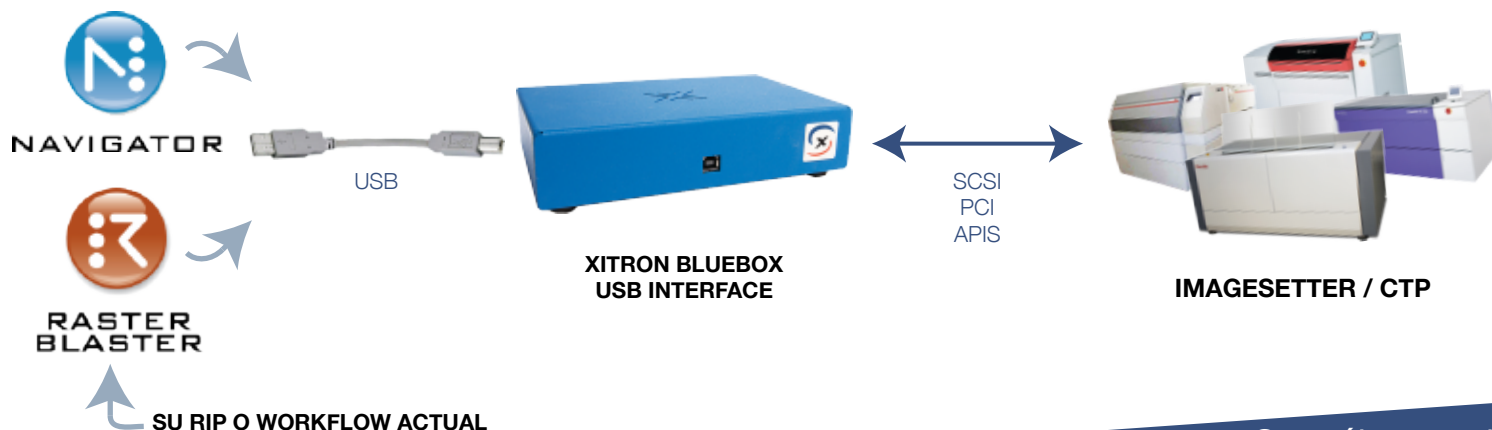

## Xitron BlueBox USB-SCSI/PCI/APIS

**La solución Xitron para mantener su dispositivo de salida funcionando por mucho tiempo más.**

Si usted tiene trabajando una de los miles CtPs, filmadoras, proofers o impresoras digitales conectadas a través de una interface SCSI, PCI o APIS hoy día, se enfrenta al riesgo de que su máquina aún productiva, quede fuera de servicio por falta de conectividad.

La tecnología con interfaces SCSI, por ejemplo, ha quedado sin soporte y ya no esta siendo fabricada ni reparada en la actualidad. Por otro lado, también se está limitando su actualización. La Xitron BlueBox USB-SCSI Interface le permitirá actualizar y mantener su sistema en actividad cuando realmente no existe nada malo con él, con un significativo ahorro de dinero prolongando su vida útil.

- . *Conexión modular mediante USB 3.0*
- . *Soporta dispositivos: Agfa, Creo, Fuji, Kodak y muchos otros.*
- . *Mejorará su transferencia en alta velocidad a través de USB al RIP*
- . *Compatible con todos los sistemas operativos modernos como Windows 7, Windows 8.1, Servidor 2008R2, y Server 2012.*